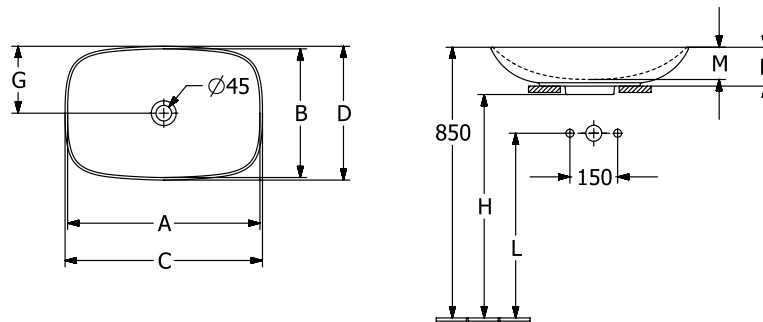

#### 1 . POSITION

<b>Номер артикула</b>	<b>4A490101</b>
Заголовок артикула	Villeroy & Boch Loop & Friends Раковина для установки на столешницу, 560 x 380 x 120 mm, Альпийский белый, без перелива, нешлифованный
Наименование изделия	Раковина для установки на столешницу
Коллекция	Loop & Friends
Проекты	■ DESIGN
Монтаж / тип монтажа	Накладная версия
Комплект поставки	1 x раковина, устанавливаемая на столешницу , 1 x крепежный комплект 1 x шаблон для выреза
Длина в мм	380
Ширина в мм	560
Высота в мм	120
Внутренняя глубина	100
Вес в кг	10,40
Express Delivery	Нет
Подходит для	Смеситель для настенного монтажа, Подходящая мебель Villeroy & Boch Смеситель с более высокой ножкой
Материал	TitanCeram
Поверхность	гляцевый
С переливом	Нет
Номер EAN	4062373850046

#### НАЗВАНИЕ ЦВЕТА

Альпийский белый

ТЕХНИЧЕСКИЕ ЧЕРТЕЖИ

4A490101

	A	B	C	D	G	H	K	L	M
4A4900	545	365	560	380	190	700	120	580	100
4A4901	545	365	560	380	190	700	120	580	100
4A5000	610	410	630	430	215	710	120	580	95
4A5001	610	410	630	430	215	710	120	580	95