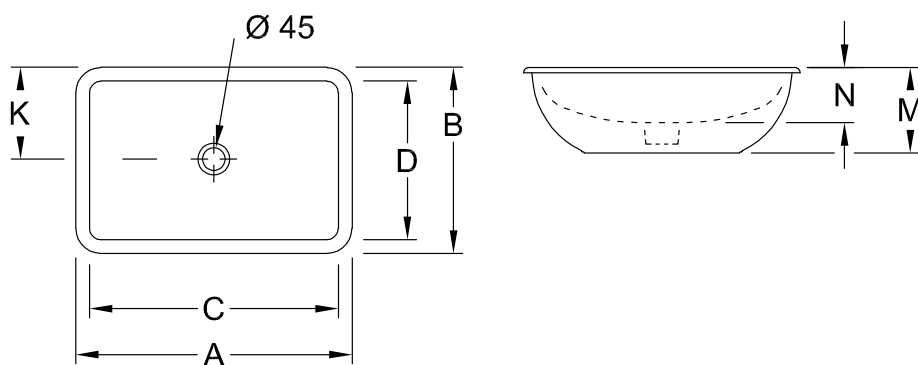

РАКОВИНЫ LOOP & FRIENDS

ИНФОРМАЦИЯ ОБ ИЗДЕЛИИ

1 . POSITION

Номер артикула	61632001
Заголовок артикула	Villeroy & Boch Loop & Friends Раковина для установки под столешницу, 615 x 380 x 185 mm, Альпийский белый, с переливом, нешлифованный
Наименование изделия	Раковина для установки под столешницу
Коллекция	Loop & Friends
Проекты	■ DESIGN
Монтаж / тип монтажа	Под столешницей
Указания по монтажу	вырез столешницы под раковину можно выполнять только с оригинальной раковиной, т.к. допустимо отклонение в размере на несколько мм, возможен монтаж под ламинированные столешницы или столешницы из натурального камня
Комплект поставки	1 x раковина, устанавливаемая под столешницу , 1 x удлиненная штанга со сферической головкой для эксцентрикового управления клапана стока 1 x крепежный комплект
Длина в мм	380
Ширина в мм	615
Высота в мм	185
Внутренняя глубина	140
Вес в кг	17,30
Express Delivery	Нет
Материал	Санитарная керамика
Поверхность	глянцевый
С переливом	Да
Номер EAN	4022693695383

ЦВЕТ

НАЗВАНИЕ ЦВЕТА

Альпийский белый

ТЕХНИЧЕСКИЕ ЧЕРТЕЖИ

61632001

	A	B	C	D	K	M	N
6163 10	510	340	450	280	170	160	115
6163 11	510	340	450	280	170	160	115
6163 00	600	405	540	340	203	180	120
6163 01	600	405	540	340	203	180	120
6163 20	675	450	615	380	225	180	140
6163 21	675	450	615	380	225	180	140