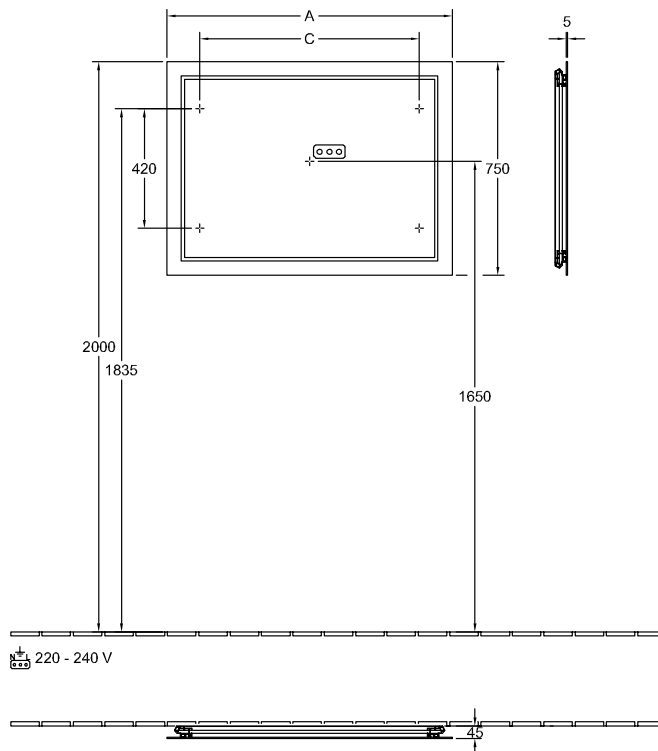

### 1 . POSITION

<b>Номер артикула</b>	<b>G6001200</b>
Заголовок артикула	Villeroy & Boch Finion Зеркало, с подсветкой, 1200 x 750 x 45 mm
Наименование изделия	Зеркало
Коллекция	Finion
Проекты	 PREMIUM
Монтаж / тип монтажа	Настенный монтаж
Оснащение	с настенным освещением
Комплект поставки	1 x зеркало , 1 x крепежный комплект
Указания для заказа	Для управления освещением требуется пульт дистанционного управления G999 02 00. Он не входит в комплект поставки изделий. Для каждой ванной комнаты необходим только один пульт управления
Глубина в мм	45
Ширина в мм	1200
Высота в мм	750
Вес в кг	16,00
Express Delivery	Да
Функция	с подсветкой
Материал	Стекло
Режим работы	Работает от сети
Определение энергии	, В этом светильнике используются встроенные светодиодные лампочки. Лампочки в светильнике не заменяются.
Лампа	2x LED
Мощность ламп	1 x LED / 27 Вт, 1 x LED / 53,9 Вт
Цвет освещения (название и температура света)	2700 К (теплый белый) для 6480 К (белый дневной свет)
Управление светом	с пультом дистанционного управления, со светорегулировкой
Степень защиты	IP 44
Номер EAN	4051202654191

ТЕХНИЧЕСКИЕ ЧЕРТЕЖИ

G6001200

	A	C
F600 60 00	600	370
G600 60 00	600	370
G610 60 00	600	370
F600 80 00	800	570
G600 80 00	800	570
G610 80 00	800	570
F600 10 00	1000	770
G600 10 00	1000	770
G610 10 00	1000	770
F600 12 00	1200	970
G600 12 00	1200	970
G610 12 00	1200	970
F600 16 00	1600	1370
G600 16 00	1600	1370
G610 16 00	1600	1370