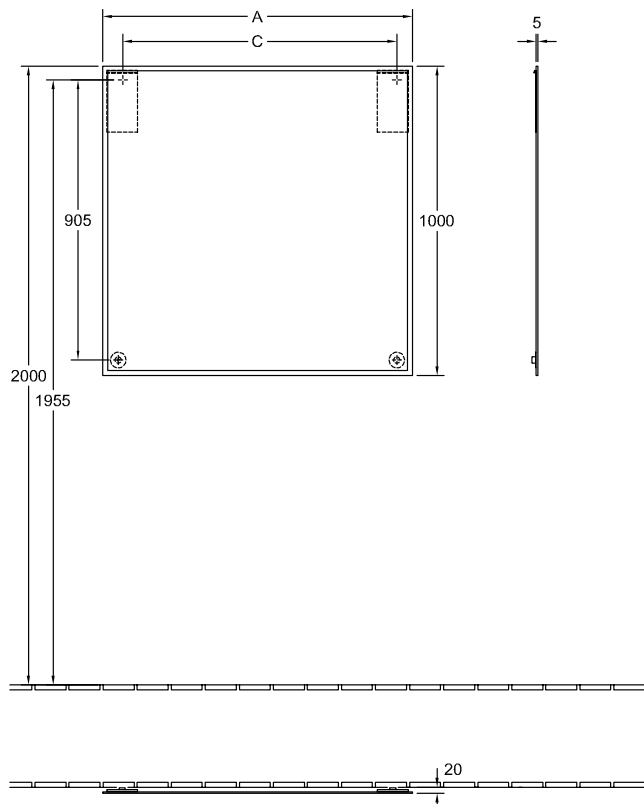

МЕБЕЛЬ ДЛЯ ВАННОЙ FINION

ИНФОРМАЦИЯ ОБ ИЗДЕЛИИ

1 . POSITION

Номер артикула	F6201200
Заголовок артикула	Villeroy & Boch Finion Зеркало, 1200 x 1000 x 20 mm
Наименование изделия	Зеркало
Коллекция	Finion
Проекты	 PREMIUM
Монтаж / тип монтажа	Настенный монтаж
Комплект поставки	1 x зеркало , 1 x крепежный комплект
Глубина в мм	20
Ширина в мм	1200
Высота в мм	1000
Вес в кг	14,40
Express Delivery	Да
Материал	Стекло
Номер EAN	4051202654290

ТЕХНИЧЕСКИЕ ЧЕРТЕЖИ

F6201200

	A	C
F620 60 00	600	470
F620 80 00	800	670
F620 10 00	1000	870
F620 12 00	1200	1070
F620 16 00	1600	1470